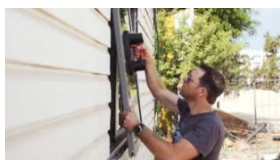

GRABO PLUS S 製品データ

ガラス、建材、電化製品等、平面なら最大170kgs（垂直上げ）までリフト可能！！

1. 製品仕様

モデル	グラボプラス S
バッテリー電圧	14.8V リチウムイオン
定格電力	16W
バッテリー充電時間	2時間
連続使用時間	1時間半
スタンバイモード時間	30日
重量(バッテリー付き)	1.5kg
作動温度	0°C ~ 60°C
製品寸法	(縦)297 x (横)181 x (高)115 単位: mm

2. 吸着データ（安全値）

向き	垂直上げ	平行上げ
持上げ対象物 材質	リフト重量	リフト重量
ガラス	170kg	120kg
金属	110kg	110kg
プラスチック	100kg	100kg
木材	100kg	65kg
セラミックタイル	170kg	120kg
表面の粗いコンクリート	80kg	80kg
乾式壁	75kg	65kg
表面の粗いスレート	80kg	80kg

3. 製品用途例

①倉庫管理、引越業、家具・大型物品配送業、石材運搬等。

②ガラス、木板、鉄板、スレート、フローリング移動、及び木材加工・大作業時の補助的利用。

③一時的な介護用取手、倉庫ドア取手。

販売代理店:

丸栄貿易株式会社

〒532-0011 大阪市淀川区西中島5-11-19

TEL: 06-6390-1717 FAX: 06-6390-3055

marueitrading@fol.hi-ho.ne.jp